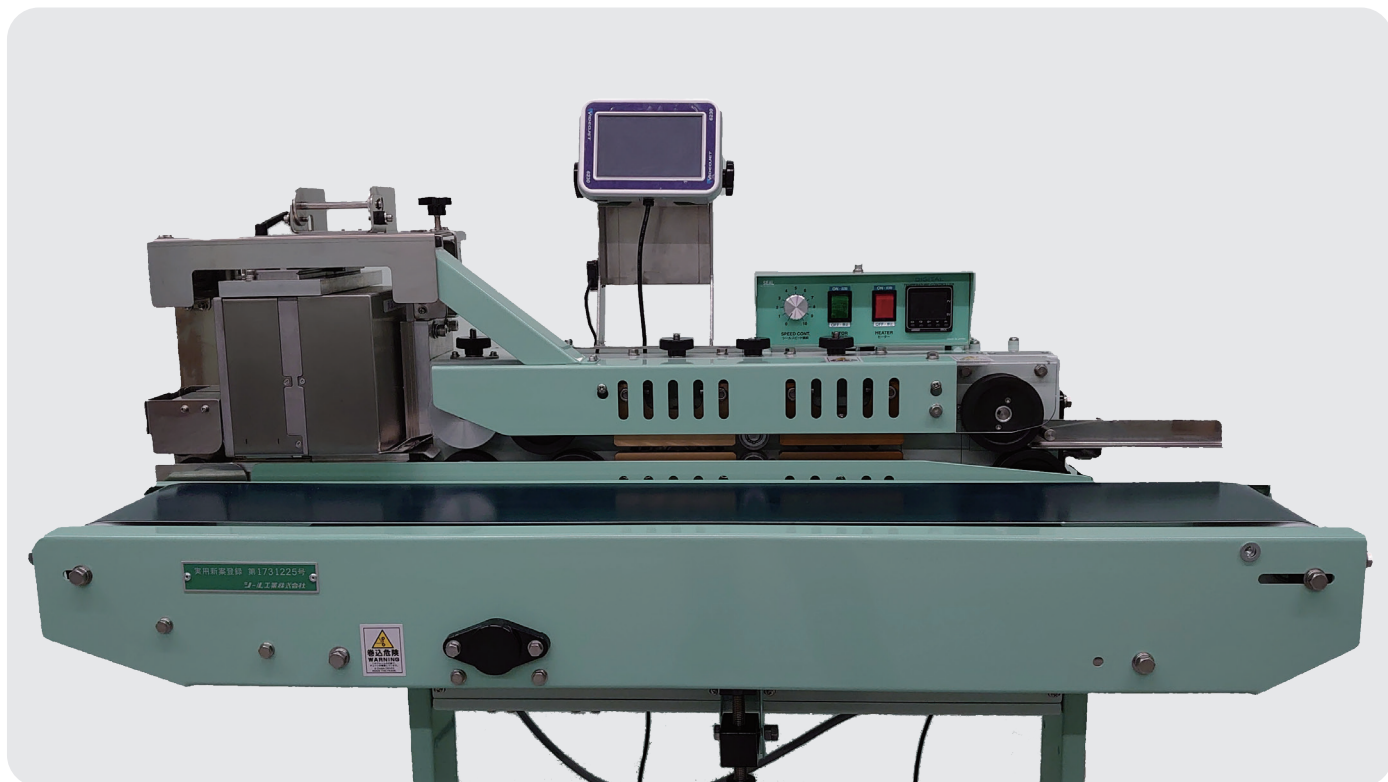

サーマルプリンター搭載オートシール機 Auto Sealing Machine with Thermal Printer

セミオートシール機にサーマルプリンターを搭載！^{*1}
明瞭な印字でホットプリンターからのアップデートに最適^{*2}

PCから印字内容を設定、タッチパネルから簡単にアイテムを呼び出せます。
日付のカレンダー機能や記号への割り当てなど人為的なミスを防ぐ機能も搭載。
最適な印字間隔とコストパフォーマンスに優れたテープでランニングコストも抑えることが可能です。

*1 現在取り付け可能なシール機は、セミオートシール機のみになります

*2 包材、印字位置などによっては印字が不明瞭になる場合があります。詳しくは弊社営業までお問い合わせください

テープの取り替えもワンタッチで簡単操作

印字サンプル