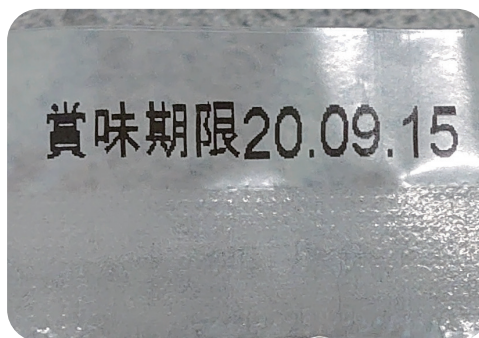

サーマルプリンター搭載オートシール機 Auto Sealing Machine with Thermal Printer

セミオートシール機にサーマルプリンターを搭載！^{*1}
明瞭な印字でホットプリンターからのアップデートに最適^{*2}

PCから印字内容を設定、タッチパネルから簡単にアイテムを呼び出せます。
日付のカレンダー機能や記号への割り当てなど人為的なミスを防ぐ機能も搭載。
最適な印字間隔とコストパフォーマンスに優れたテープでランニングコストも抑えることが可能です。

*1 現在取り付け可能なシール機は、セミオートシール機のみになります

*2 包材、印字位置などによっては印字が不明瞭になる場合があります。詳しくは弊社営業までお問い合わせください

印字サンプル