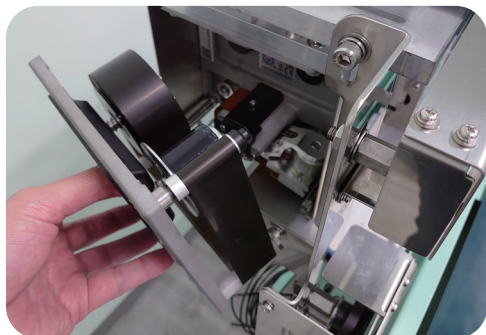

サーマルプリンター搭載オートシール機 Auto Sealing Machine with Thermal Printer

セミオートシール機にサーマルプリンターを搭載！^{*1}
明瞭な印字でホットプリンターからのアップデートに最適^{*2}

PCから印字内容を設定、タッチパネルから簡単にアイテムを呼び出せます。
日付のカレンダー機能や記号への割り当てなど人為的なミスを防ぐ機能も搭載。
最適な印字間隔とコストパフォーマンスに優れたテープでランニングコストも抑えることが可能です。

*1 現在取り付け可能なシール機は、セミオートシール機のみになります

*2 包材、印字位置などによっては印字が不明瞭になる場合があります。詳しくは弊社営業までお問い合わせください

テープの取り替えもワンタッチで簡単操作

印字サンプル